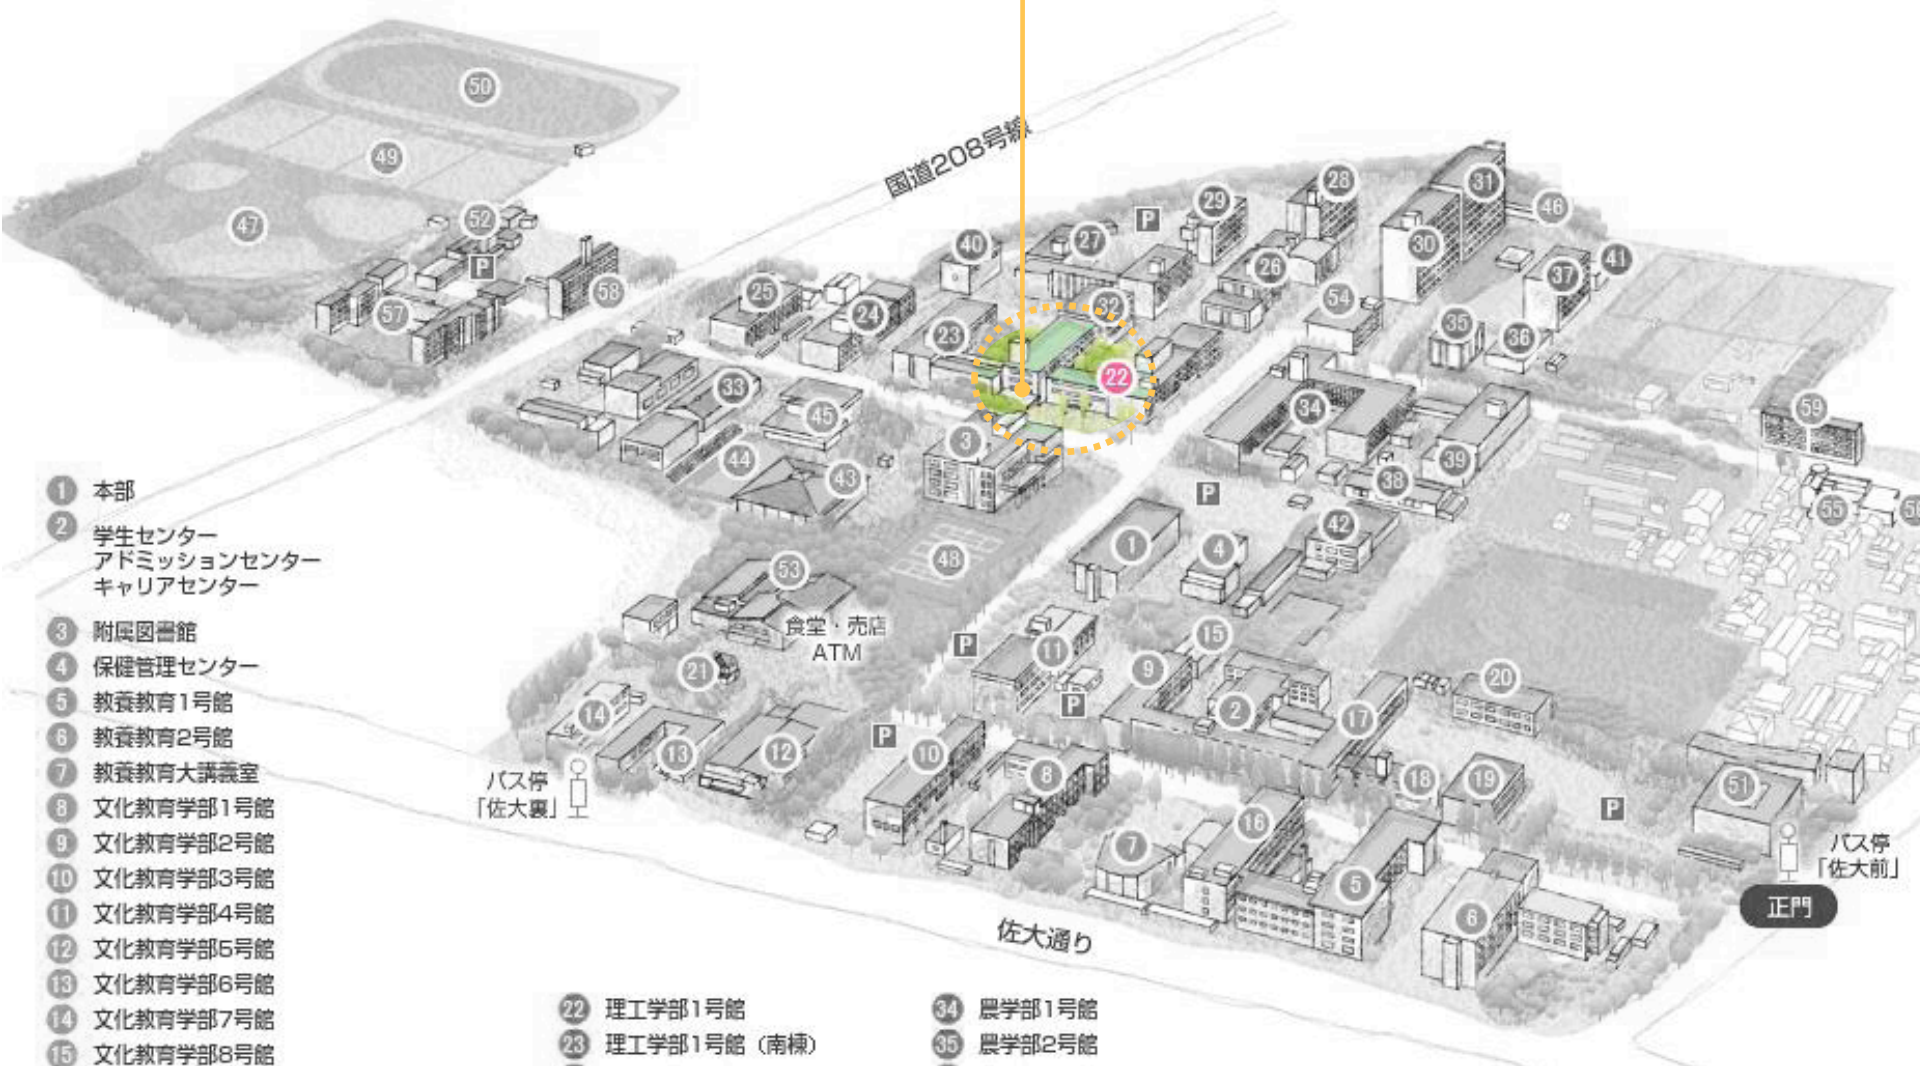

第3回 工学系研究科
男女共同参画 ミニ講演会

井元智子氏は、九州大学農学部を卒業後、公務員として国土交通省九州地方整備局に勤務した後、大学院で学位を取得され、現在は東京工業大学の特任助教として勤務されています。地元志向の強い九州を離れてのキャリアアップ、また育児と仕事の両立について、自身の経験に基づいてお話をさせていただきます！
男子学生、文系の方、教職員の方もぜひご参加下さい！

リ ケ ジ ョ
いま、理系女子がカッコいい!!
— リ ケ ジ ョ の 生 き 方 : 研 究 者 編 第 2 弾 —

11月21日(金) 17:15~18:00 理工学部1号館 地域連携デザイン工房

◀ 話 題 提 供 者 : 東京工業大学大学院情報理工学研究科・特任助教 井元智子氏
主 催 : 工学系研究科男女共同参画推進委員会 共 催 : 佐賀大学男女共同参画推進室

※講演会終了後に、井元先生を囲んでの懇談会「リケジョ・スウィーツトーク」を開催します（1時間を予定）！ 理系女子学生のほか誰でも参加可能です。ケーキとお茶が待っています～！【要事前申し込み】詳しくは、男女共同参画推進室・宮地まで (tel: 0952-28-8393、メール gender@mail.admin.saga-u.ac.jp)

11月21日(金) 17:15~18:00
 理工学部1号館 地域連携デザイン工房

- 1 本部
- 2 学生センター
アドミッションセンター
キャリアセンター
- 3 附属図書館
- 4 保健管理センター
- 5 教養教育1号館
- 6 教養教育2号館
- 7 教養教育大講義室
- 8 文化教育学部1号館
- 9 文化教育学部2号館
- 10 文化教育学部3号館
- 11 文化教育学部4号館
- 12 文化教育学部5号館
- 13 文化教育学部6号館
- 14 文化教育学部7号館
- 15 文化教育学部8号館

- 22 理工学部1号館
- 34 農学部1号館
- 23 理工学部1号館 (南棟)
- 35 農学部2号館